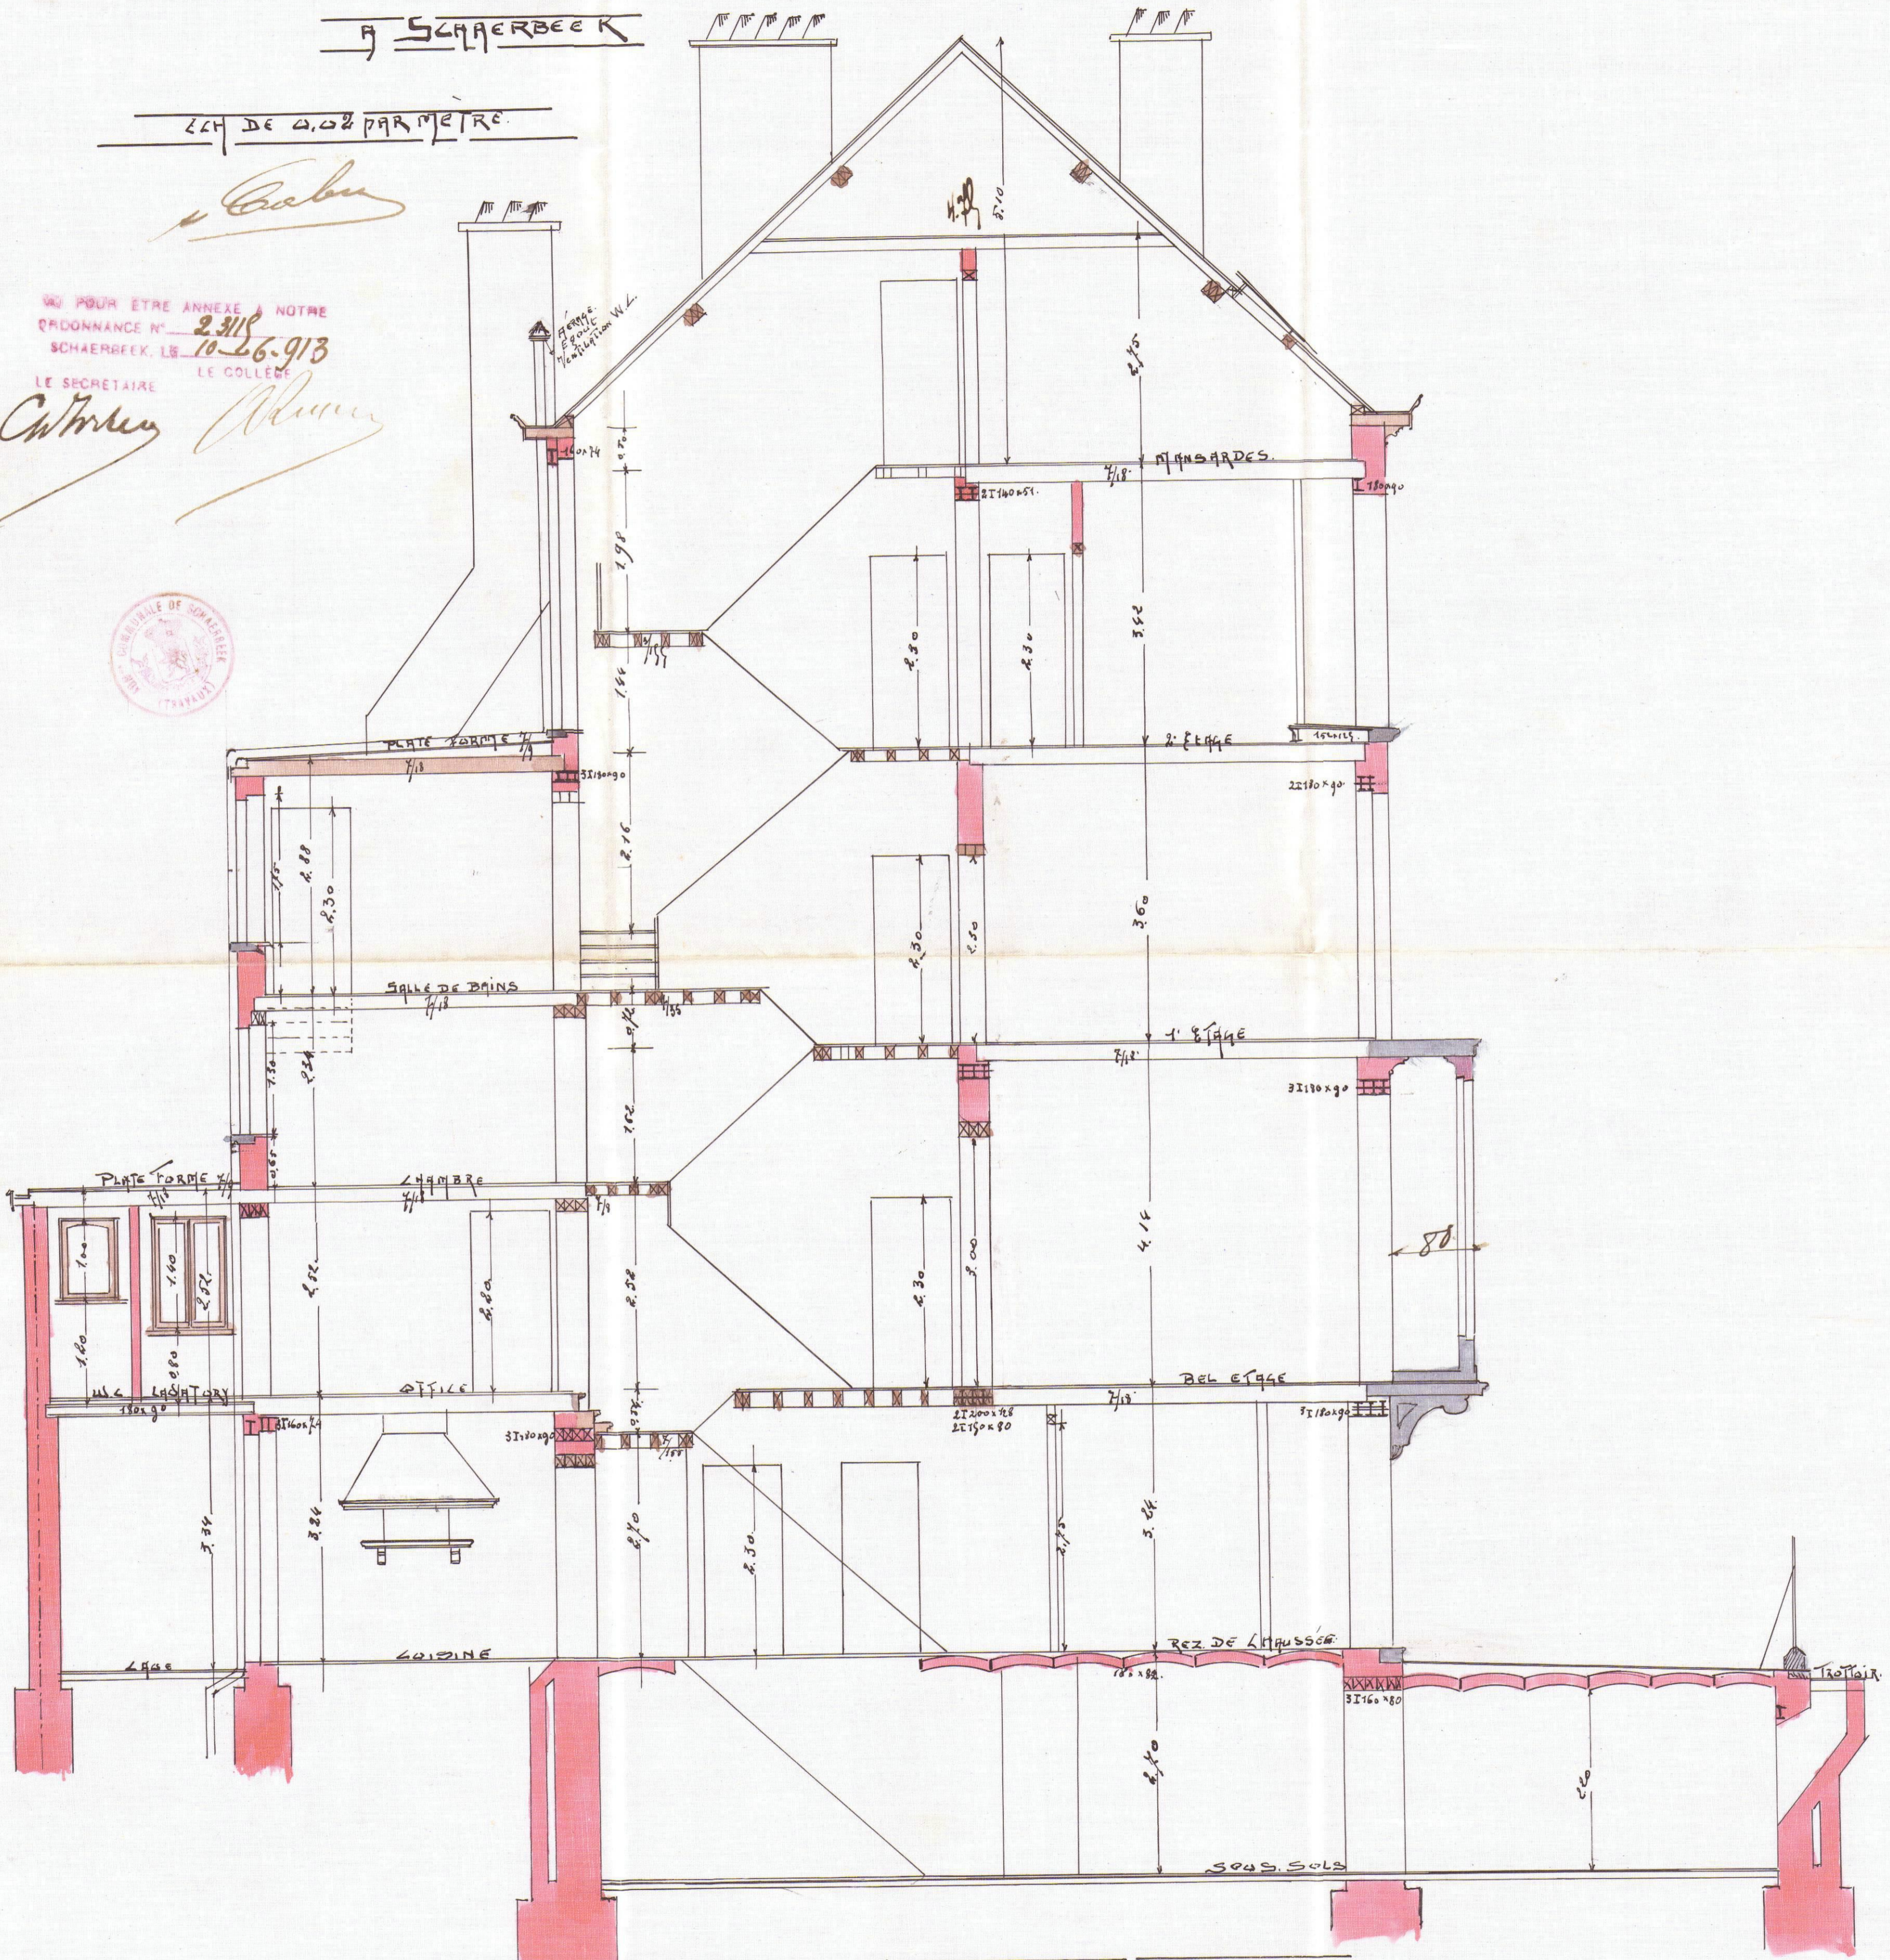

87/48

PROPRIÉTÉ DE MONSIEUR LABUY  
AVENUE EUGENE DEMOLDER

A SCHAERBEEK

ECH DE 0,02 PAR MÈTRE.

*Labuy*

VOUS POUR ÊTRE ANNEXÉ À NOTRE  
ORDONNANCE N° 2318  
SCHAERBEEK, LB 10-26-913  
LE COLLECTEUR

LE SECRÉTAIRE  
*C. W. ...*

ZOUPPE LONGITUDINALE